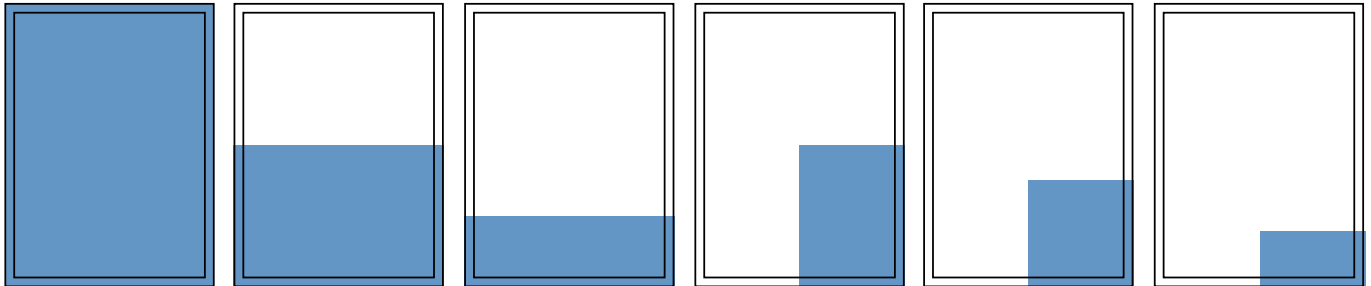

Satzspiegel: B: 182,2 x H: 265 mm

Format: B: 210 x H: 297 mm,
Maße im Anschnitt zzgl. 3 mm Beschnitt

1 Spalte = 44,4 mm

2 Spalten = 90,3 mm

3 Spalten = 136,2 mm

4 Spalten = 182,2 mm

Größe 1

Größe 2

Größe 3

Größe 4

Größe 5

Größe 6

S: 182,2 x 265 mm
F: 210 x 297 mm

S: 182,2 x 130 mm
F: 210 x 146 mm

S: 182,2 x 85 mm
F: 210 x 96 mm

S: 90,3 x 130 mm
F: 102 x 146 mm